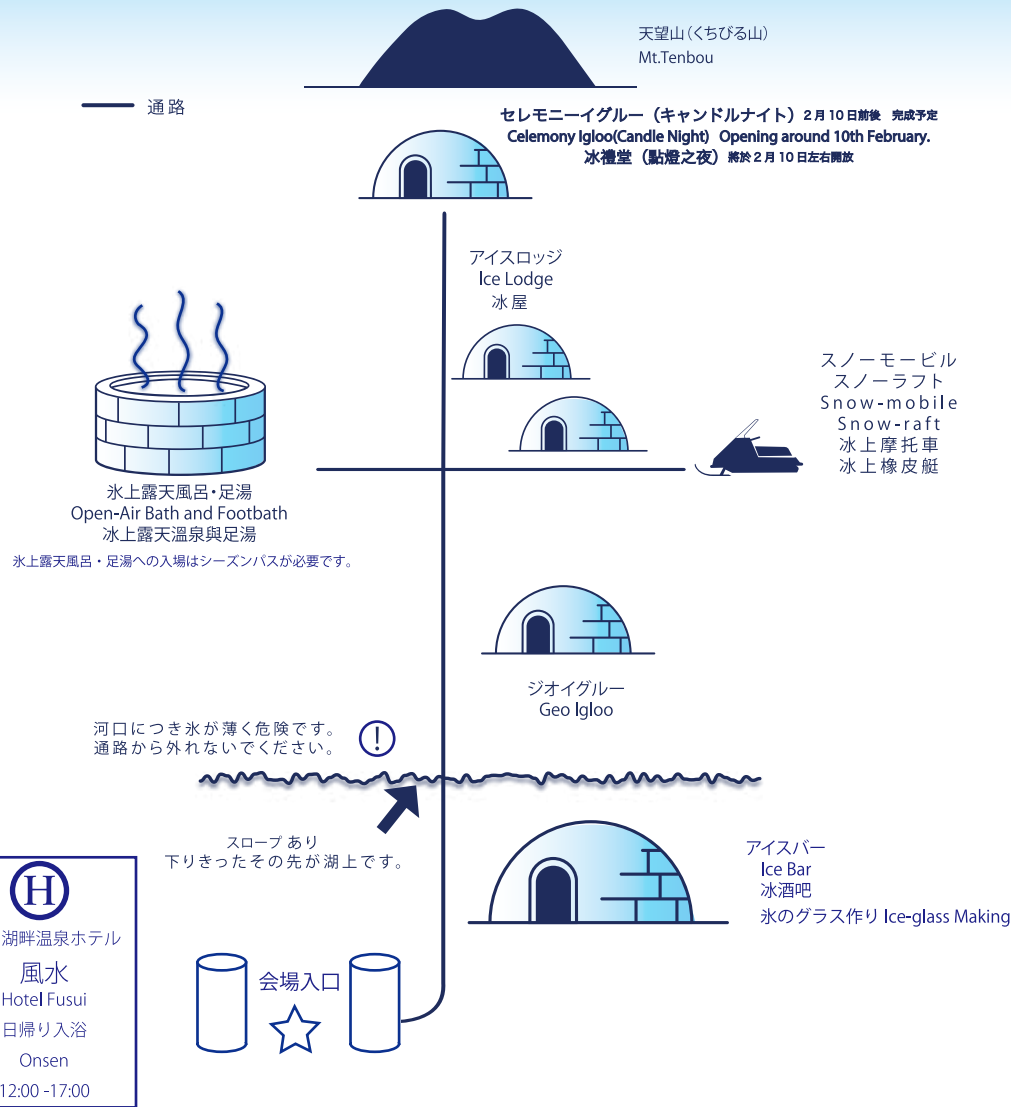

しかりべつ湖コタン MAP

44th

しかりべつ湖コタン

Lake Shikaribetsu Igloo Village
2025.1.25 ~ 3.16

然別湖コタン実行委員会事務局
<https://kotan.jp>

TEL 0156-69-8181 (然別湖ネイチャーセンター内)
主催 然別湖コタン実行委員会・鹿追町
協賛 鹿追町観光協会・然別湖畔温泉ホテル風水
主管 (株)北海道ネイチャーセンター
協力 とかち鹿追ジオパーク推進協議会・陸上自衛隊鹿追駐屯地

入場シーズンパス (協賛金)
小学生以上 ¥500

P	トイレ Rest room	1F 然別湖ネイチャーセンター Lake Shikaribetsu Nature Center 9:00 - 17:00
		2F Cafe mubanchi 10:00 - 16:00
		P